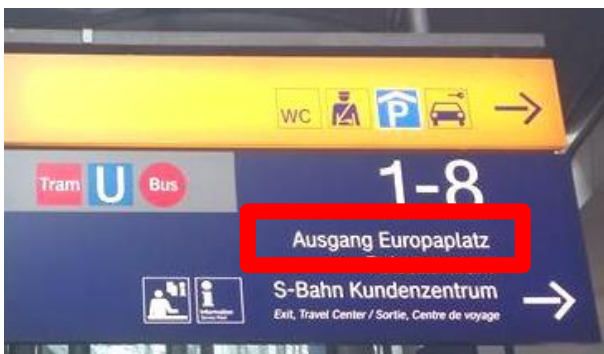

So kommen Sie vom Hauptbahnhof Berlin
zum Büro der Bundesvereinigung Lebenshilfe

Adresse: Bundesvereinigung Lebenshilfe

Leipziger Platz 15

10117 Berlin-Mitte

Telefon: 030-206411-0

Im Hauptbahnhof gehen Sie zum
Ausgang Europaplatz.

Gehen Sie über den Platz vor dem
Bahnhof zur Ampel.

Achten Sie auf Autos!

An der Ampel gehen Sie
über die Straße.

Jetzt sehen Sie vor sich eine Bushaltestelle.

Auf dem Schild steht eine **3**

Nehmen Sie den Bus M41.
Oder nehmen Sie den Bus M85.
Fahren Sie eine Station.

Steigen Sie aus an der Haltestelle
Potsdamer Platz / Voßstr.

An der Haltestelle sehen Sie links ← den Potsdamer Platz.

Gehen Sie in diese Richtung bis zur nächsten Ampel.

An der Ampel gehen Sie nach links ← über die Straße.

Gehen Sie bis zum Schild
mit dem großen S.

Sie sehen jetzt den Leipziger Platz.

Das Büro von der Lebenshilfe ist
am Leipziger Platz 15.

Das Haus hat ein rundes Dach.

Das Haus hat eine Drehtür.

Über der Drehtür steht die
Haus-Nummer 15.