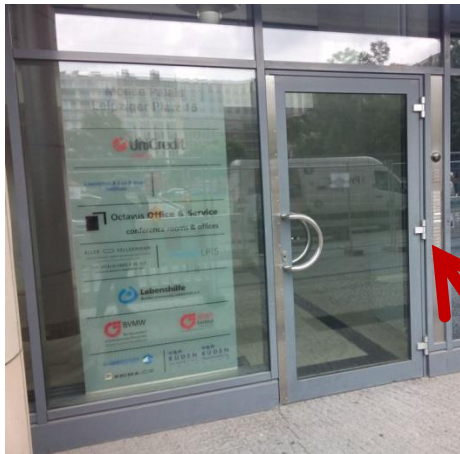

So kommen Sie vom Hauptbahnhof Berlin
zum Büro der Bundesvereinigung Lebenshilfe

Adresse: Bundesvereinigung Lebenshilfe

Leipziger Platz 15

10117 Berlin-Mitte

Telefon: 030-206411-0

Im Hauptbahnhof gehen Sie zum
Ausgang Europaplatz.

Gehen Sie bis zum Schild
mit dem großen S.

Sie sehen jetzt den Leipziger Platz.

Das Büro von der Lebenshilfe ist
am Leipziger Platz 15.

Das Haus hat ein rundes Dach.

Das Haus hat eine Drehtür.

Über der Drehtür steht die
Haus-Nummer 15.

Gehen Sie ins Haus.

Für Menschen im Rollstuhl gibt es eine andere Tür.

Die andere Tür ist rechts → neben der Drehtür.

→ Klingeln Sie.

Der Aufzug ist auf der rechten Seite.

Der Aufzug kommt, wenn Sie den Knopf in der Mitte drücken.

Im Aufzug gibt es viele Schilder.

Auch ein Schild von der Lebenshilfe.

Drücken Sie auf die 3.

Im 3. Stock steigen Sie aus.

Im 3. Stock ist der Eingang zum Büro der Lebenshilfe.

Der Eingang ist eine Glastür.