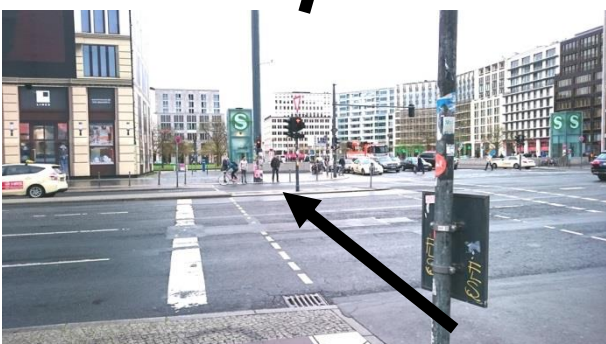

So kommen Sie vom Hauptbahnhof Berlin
zum Büro der Bundesvereinigung Lebenshilfe

Adresse: Bundesvereinigung Lebenshilfe

Leipziger Platz 15

10117 Berlin-Mitte

Telefon: 030-206411-0

Im Hauptbahnhof gehen Sie zum
Ausgang Europaplatz.

Gehen Sie über den Platz vor dem
Bahnhof zur Ampel.

Achten Sie auf Autos!

An der Ampel gehen Sie
über die Straße.

Jetzt sehen Sie vor sich eine Bushaltestelle.

Auf dem Schild steht eine **3**

Nehmen Sie den Bus M41.
Oder nehmen Sie den Bus M85.
Fahren Sie eine Station.

Steigen Sie aus an der Haltestelle
Potsdamer Platz / Voßstr.

An der Haltestelle sehen Sie links ← den Potsdamer Platz.

Gehen Sie in diese Richtung bis zur nächsten Ampel.

An der Ampel gehen Sie nach links ← über die Straße.

Gehen Sie bis zum Schild
mit dem großen S.

Sie sehen jetzt den Leipziger Platz.

Das Büro von der Lebenshilfe ist
am Leipziger Platz 15.

Das Haus hat ein rundes Dach.

Das Haus hat eine Drehtür.

Über der Drehtür steht die
Haus-Nummer 15.