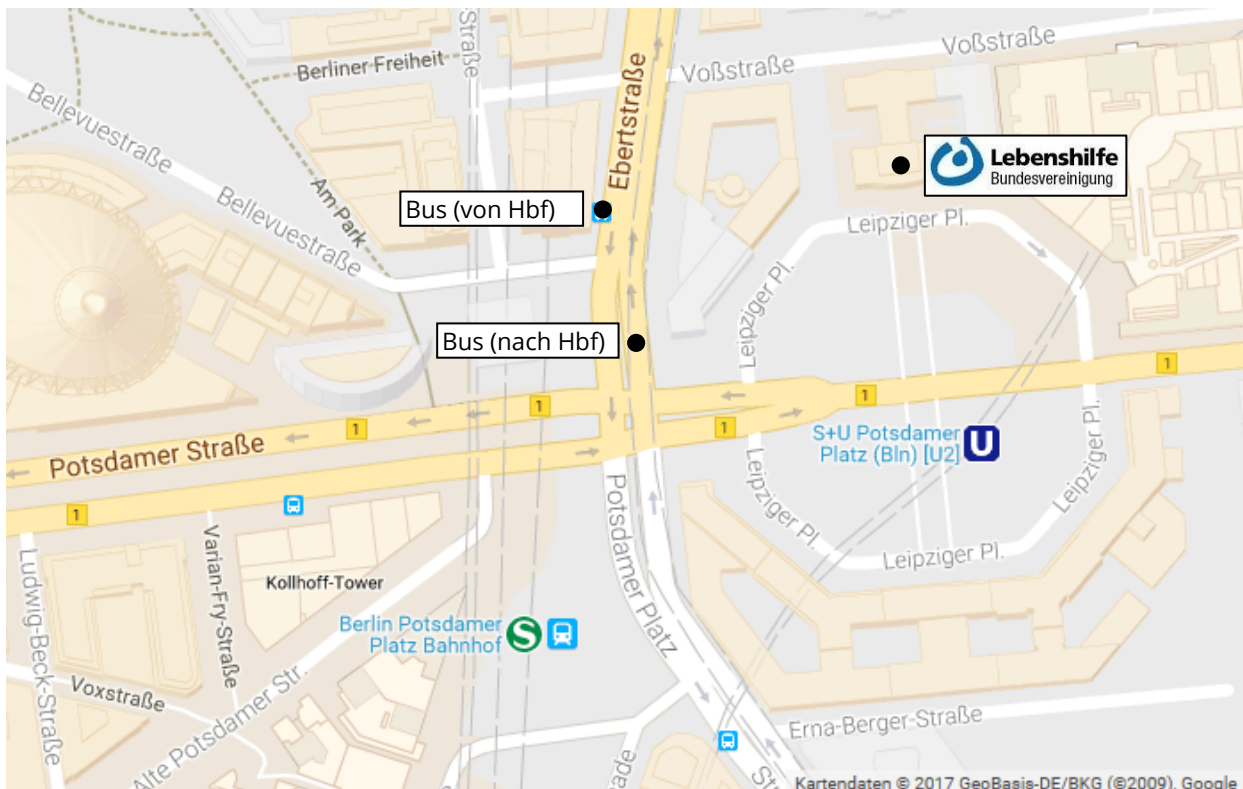

Anreise: Bundesvereinigung Lebenshilfe Geschäftsstelle Berlin

Leipziger Platz 15
- 3. Etage (Fahrstuhl) -
10117 Berlin-Mitte

**Bundesvereinigung
Lebenshilfe e. V.**

Bundesgeschäftsstelle
Leipziger Platz 15
10117 Berlin

Telefon: 0 30 20 64 11-0
Telefax: 0 30 20 64 11-2 04

bundesvereinigung@lebenshilfe.de
www.lebenshilfe.de

Anreise vom Hauptbahnhof (Hbf):

Ausgang Europaplatz

Bus M 41 (Richtung „Sonnenallee/Baumschulenstr.“)

oder **Bus M 85** (Richtung „S Lichterfelde Süd“)

fahren etwa alle 10 Minuten, die Fahrt dauert ca. 12 Minuten

→ **bis Haltestelle „S Potsdamer Platz Bhf/Voßstraße“**

Fahrplanauskunft – öffentliche Verkehrsmittel: www.bvg.de

Anreise allgemein:

Haltestelle: Potsdamer Platz

Buslinien: Buslinien M 41 und M 85 (verkehren etwa alle 10 Min. von Berlin Hauptbahnhof)
Buslinien M 48 (Alexanderplatz) und 200 (Zoologischer Garten)

U-Bahn: U2 Ruhleben-Pankow