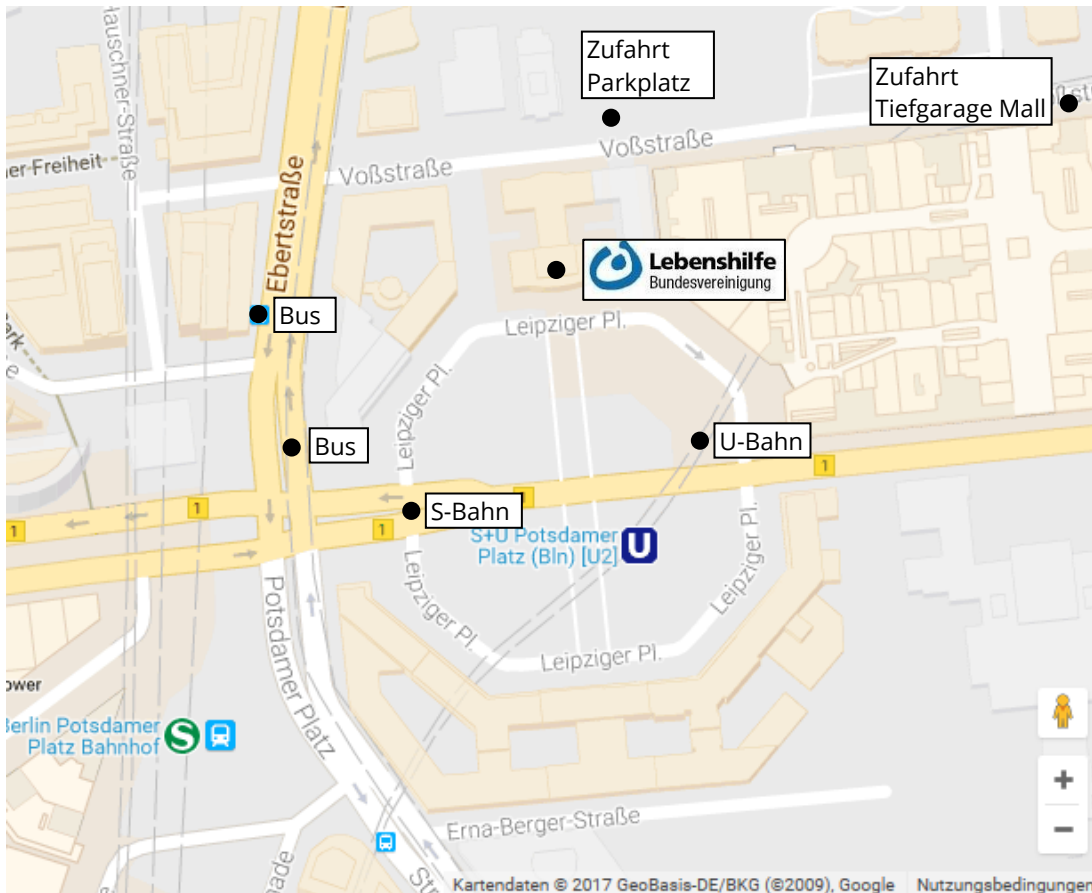

Anreise: Bundesvereinigung Lebenshilfe Geschäftsstelle Berlin

Leipziger Platz 15
- 3. Etage (Fahrstuhl) -
10117 Berlin-Mitte

**Bundesvereinigung
Lebenshilfe e. V.**

Bundesgeschäftsstelle
Leipziger Platz 15
10117 Berlin

Telefon: 0 30 20 64 11-0
Telefax: 0 30 20 64 11-2 04

bundesvereinigung@lebenshilfe.de
www.lebenshilfe.de

Anreise vom Hauptbahnhof (Hbf):

Ausgang Europaplatz

Bus M 41 (Richtung „Sonnenallee/Baumschulenstr.“)

oder **Bus M 85** (Richtung „S Lichterfelde Süd“)

fahren etwa alle 10 Minuten, die Fahrt dauert ca. 12 Minuten

→ **bis Haltestelle „S Potsdamer Platz Bhf/Voßstraße“**

Fahrplanauskunft – öffentliche Verkehrsmittel: www.bvg.de

Anreise allgemein:

Haltestelle: Potsdamer Platz

Buslinien: Buslinien M 41 und M 85 (verkehren etwa alle 10 Min. von Berlin Hauptbahnhof)
Buslinien M 48 (Alexanderplatz) und 200 (Zoologischer Garten)

U-Bahn: U2 Ruhleben-Pankow